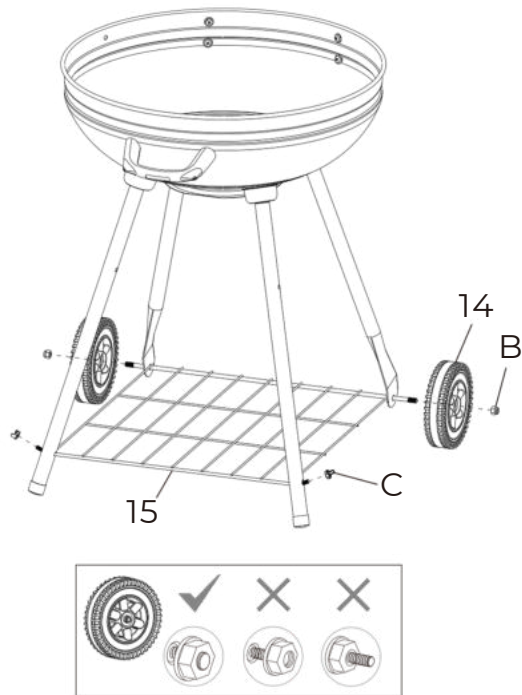

Montageanleitung

Kugelgrill Ø 57cm mit Rollen inkl. Handschuhe H4H409

Montageanleitung

Kugelgrill Ø 57cm mit Rollen inkl. Handschuhe H4H409

5

6

7

8

Assembly Instruction

Kettle grill Ø 57cm with castors incl. gloves H4H409

Assembly Instruction

Kettle grill Ø 57cm with castors incl. gloves H4H409

Assembly Instruction

Kettle grill Ø 57cm with castors incl. gloves H4H409