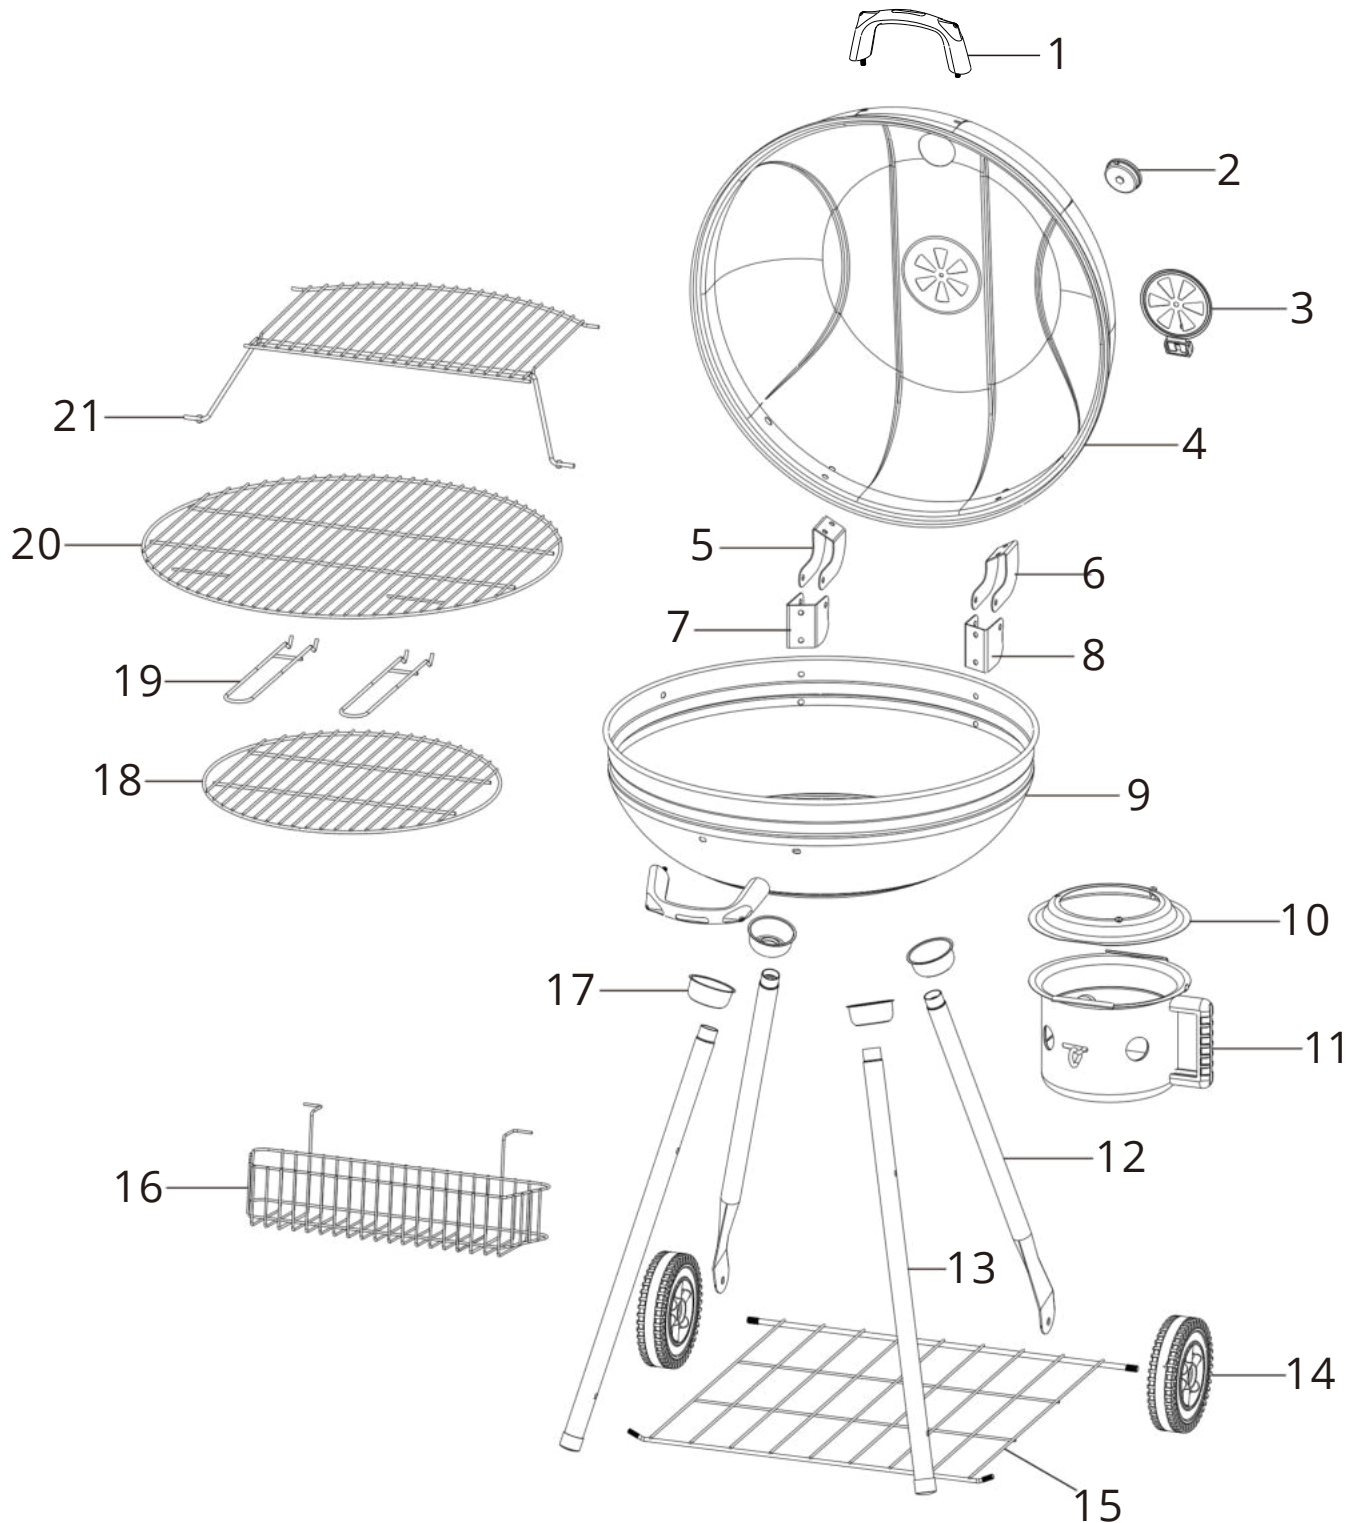

Montageanleitung

Kugelgrill Ø 57cm mit Rollen inkl. Handschuhe H4H409

Montageanleitung

Kugelgrill Ø 57cm mit Rollen inkl. Handschuhe H4H409

Montageanleitung

Kugelgrill Ø 57cm mit Rollen inkl. Handschuhe H4H409

Montageanleitung

Kugelgrill Ø 57cm mit Rollen inkl. Handschuhe H4H409

Montageanleitung

Kugelgrill Ø 57cm mit Rollen inkl. Handschuhe H4H409

5

6

7

8

Assembly Instruction

Kettle grill Ø 57cm with castors incl. gloves H4H409

Assembly Instruction

Kettle grill Ø 57cm with castors incl. gloves H4H409

Assembly Instruction

Kettle grill Ø 57cm with castors incl. gloves H4H409

Assembly Instruction

Kettle grill Ø 57cm with castors incl. gloves H4H409

Assembly Instruction

Kettle grill Ø 57cm with castors incl. gloves H4H409

5

6

7

8