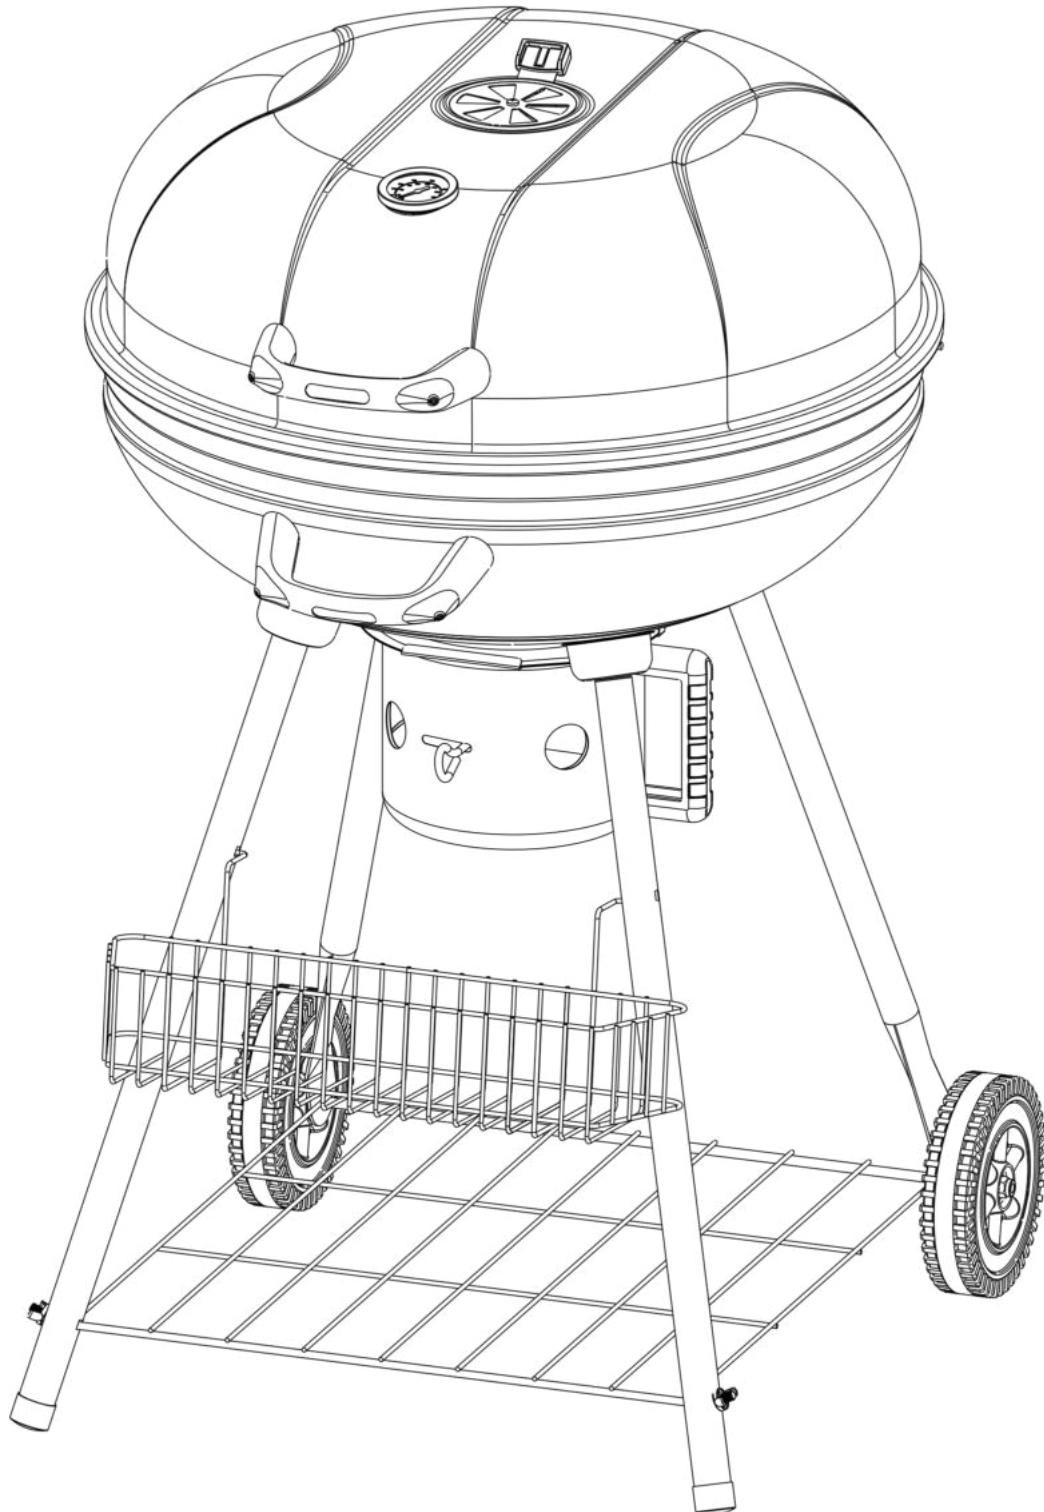

Montageanleitung

Kugelgrill Ø 57cm mit Rollen inkl. Handschuhe H4H409

Montageanleitung

Kugelgrill Ø 57cm mit Rollen inkl. Handschuhe H4H409

5

6

7

8

Assembly Instruction

Kettle grill Ø 57cm with castors incl. gloves H4H409

Assembly Instruction

Kettle grill Ø 57cm with castors incl. gloves H4H409

Assembly Instruction

Kettle grill Ø 57cm with castors incl. gloves H4H409