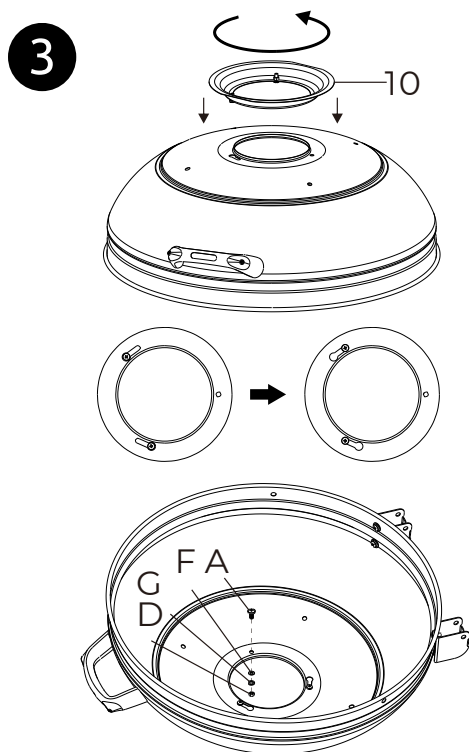

Montageanleitung

Kugelgrill Ø 57cm mit Rollen inkl. Handschuhe H4H409

Montageanleitung

Kugelgrill Ø 57cm mit Rollen inkl. Handschuhe H4H409

Montageanleitung

Kugelgrill Ø 57cm mit Rollen inkl. Handschuhe H4H409

1		x2
2		x1
3		x1
4		x1
5		x1
6		x1
7		x1
8		x1
9		x1
10		x1
11		x1
12		x2
13		x2
14		x2
15		x1
16		x1
17		x4

18		x1
19		x2
20		x1
21		x1

A	M5x10 	x2
B	M8 	x2
C	M6 	x6
D	M5 	x2
E	Ø6x16 	x12
F	Ø5x12 	x2
G	Ø5 	x1
H	Ø6x18 	x12
I	Ø6x40 	x2
J	Ø1.4x30 	x2
K	M6x16 	x8
L	M6 	x8

Montageanleitung

Kugelgrill Ø 57cm mit Rollen inkl. Handschuhe H4H409

Montageanleitung

Kugelgrill Ø 57cm mit Rollen inkl. Handschuhe H4H409

5

6

7

8

Assembly Instruction

Kettle grill Ø 57cm with castors incl. gloves H4H409

Assembly Instruction

Kettle grill Ø 57cm with castors incl. gloves H4H409

5

6

7

8