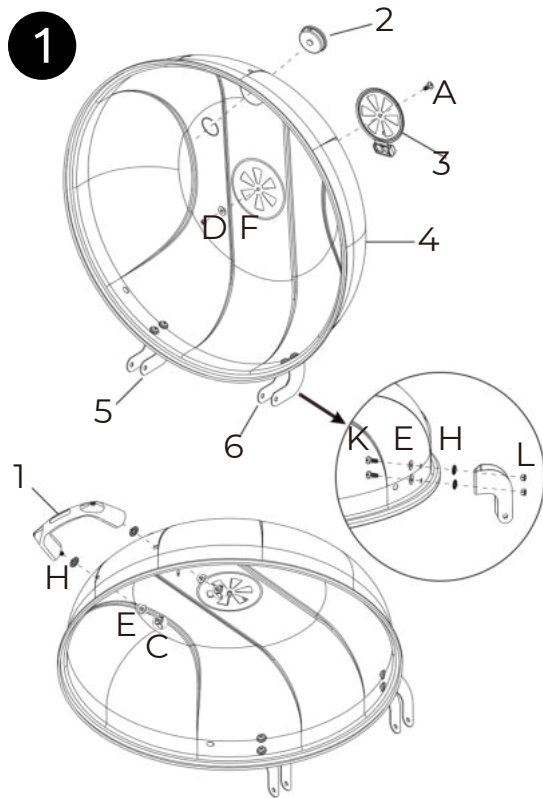

Montageanleitung

Kugelgrill Ø 57cm mit Rollen inkl. Handschuhe H4H409

Montageanleitung

Kugelgrill Ø 57cm mit Rollen inkl. Handschuhe H4H409

Montageanleitung

Kugelgrill Ø 57cm mit Rollen inkl. Handschuhe H4H409

1		x2
2		x1
3		x1
4		x1
5		x1
6		x1
7		x1
8		x1
9		x1
10		x1
11		x1
12		x2
13		x2
14		x2
15		x1
16		x1
17		x4

18		x1
19		x2
20		x1
21		x1

A	M5x10 	x2
B	M8 	x2
C	M6 	x6
D	M5 	x2
E	Ø6x16 	x12
F	Ø5x12 	x2
G	Ø5 	x1
H	Ø6x18 	x12
I	Ø6x40 	x2
J	Ø1.4x30 	x2
K	M6x16 	x8
L	M6 	x8

Montageanleitung

Kugelgrill Ø 57cm mit Rollen inkl. Handschuhe H4H409

Montageanleitung

Kugelgrill Ø 57cm mit Rollen inkl. Handschuhe H4H409

5

6

7

8

Assembly Instruction

Kettle grill Ø 57cm with castors incl. gloves H4H409

Assembly Instruction

Kettle grill Ø 57cm with castors incl. gloves H4H409

5

6

7

8