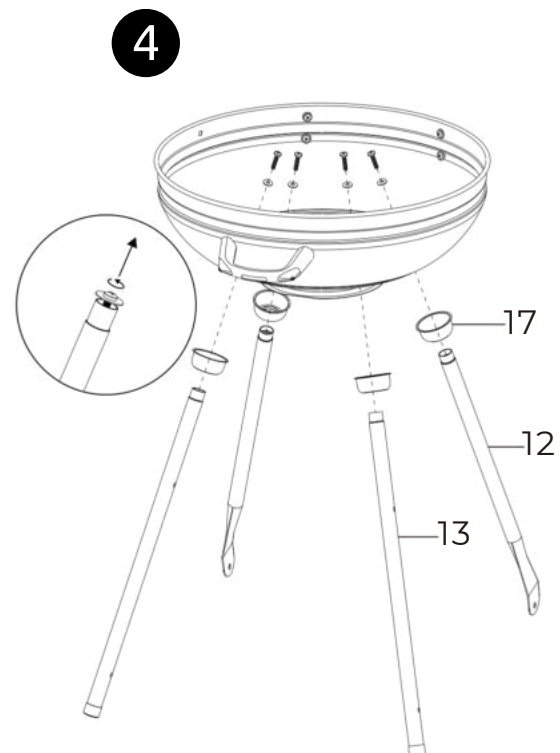

Montageanleitung

Kugelgrill Ø 57cm mit Rollen inkl. Handschuhe H4H409

Montageanleitung

Kugelgrill Ø 57cm mit Rollen inkl. Handschuhe H4H409

Montageanleitung

Kugelgrill Ø 57cm mit Rollen inkl. Handschuhe H4H409

Montageanleitung

Kugelgrill Ø 57cm mit Rollen inkl. Handschuhe H4H409

Montageanleitung

Kugelgrill Ø 57cm mit Rollen inkl. Handschuhe H4H409

5

6

7

8

Assembly Instruction

Kettle grill Ø 57cm with castors incl. gloves H4H409

Assembly Instruction

Kettle grill Ø 57cm with castors incl. gloves H4H409

Assembly Instruction

Kettle grill Ø 57cm with castors incl. gloves H4H409

Assembly Instruction

Kettle grill Ø 57cm with castors incl. gloves H4H409

Assembly Instruction

Kettle grill Ø 57cm with castors incl. gloves H4H409

5

6

7

8