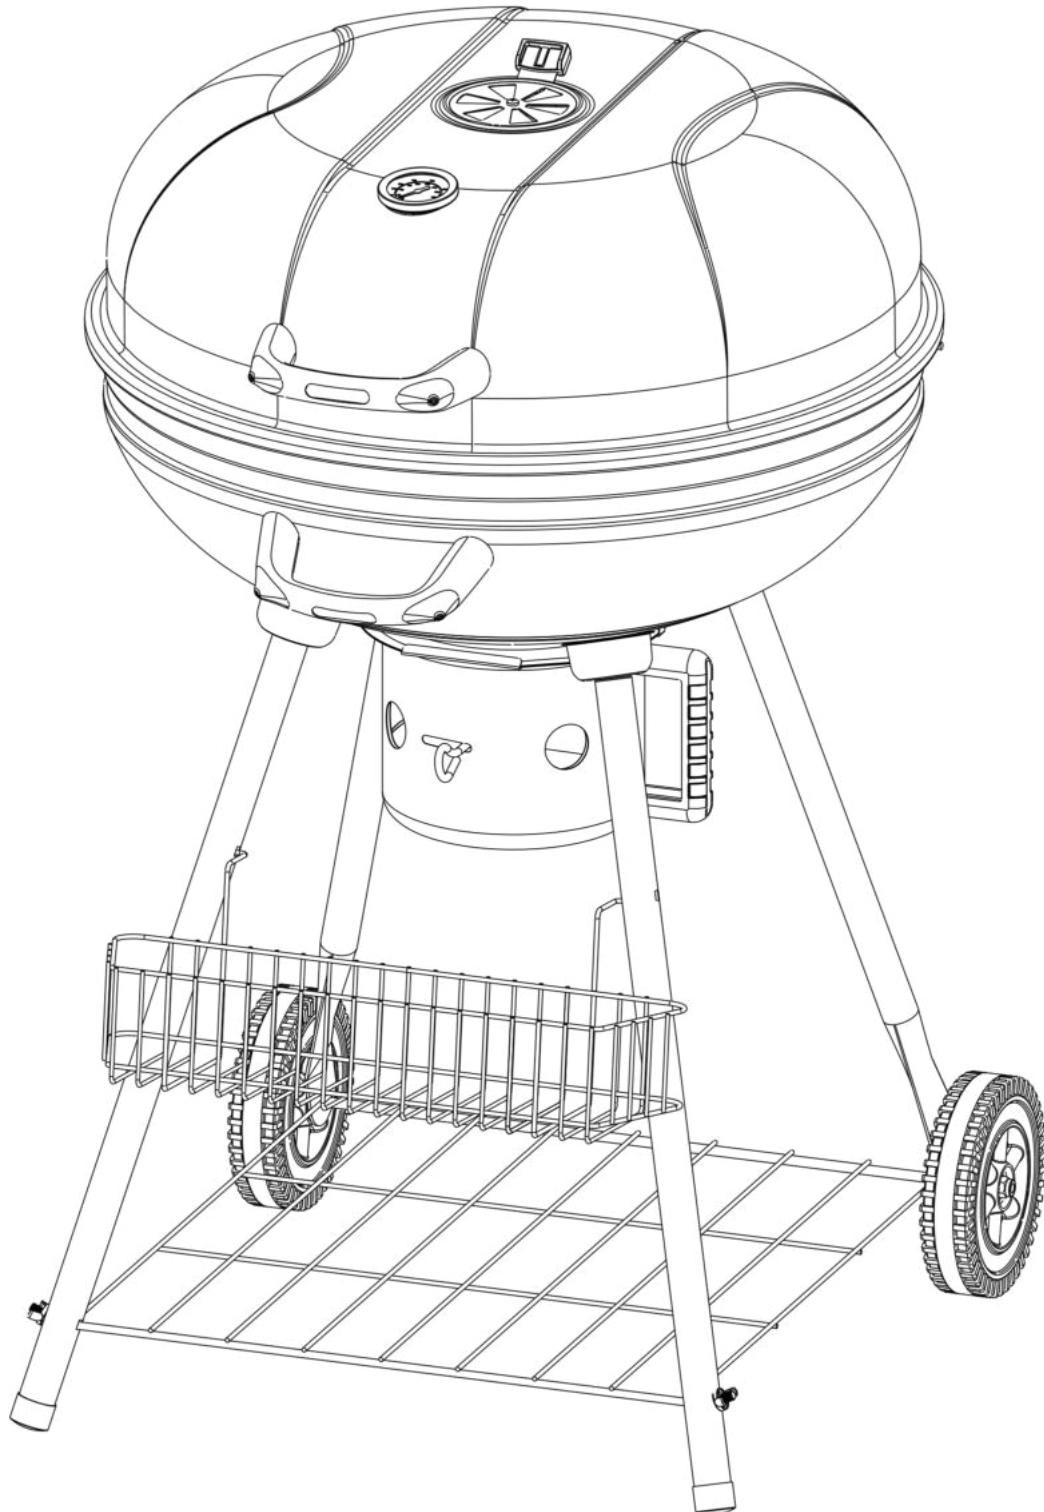

Montageanleitung

Kugelgrill Ø 57cm mit Rollen inkl. Handschuhe H4H409

Montageanleitung

Kugelgrill Ø 57cm mit Rollen inkl. Handschuhe H4H409

Montageanleitung

Kugelgrill Ø 57cm mit Rollen inkl. Handschuhe H4H409