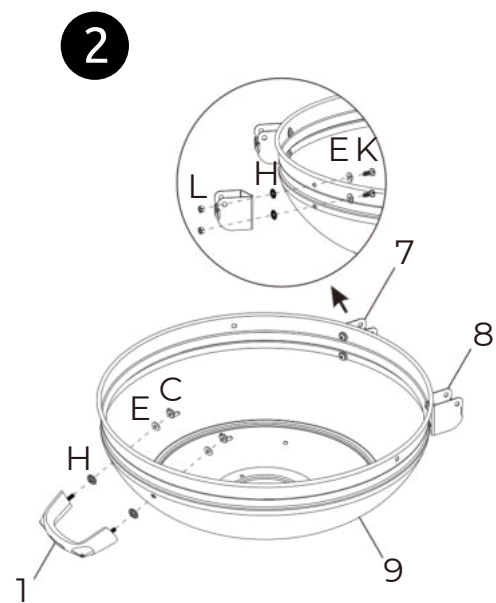

Montageanleitung

Kugelgrill Ø 57cm mit Rollen inkl. Handschuhe H4H409

Montageanleitung

Kugelgrill Ø 57cm mit Rollen inkl. Handschuhe H4H409

Montageanleitung

Kugelgrill Ø 57cm mit Rollen inkl. Handschuhe H4H409

1		x2
2		x1
3		x1
4		x1
5		x1
6		x1
7		x1
8		x1
9		x1
10		x1
11		x1
12		x2
13		x2
14		x2
15		x1
16		x1
17		x4

18		x1
19		x2
20		x1
21		x1

A	M5x10 	x2
B	M8 	x2
C	M6 	x6
D	M5 	x2
E	Ø6x16 	x12
F	Ø5x12 	x2
G	Ø5 	x1
H	Ø6x18 	x12
I	Ø6x40 	x2
J	Ø1.4x30 	x2
K	M6x16 	x8
L	M6 	x8

Montageanleitung

Kugelgrill Ø 57cm mit Rollen inkl. Handschuhe H4H409

Montageanleitung

Kugelgrill Ø 57cm mit Rollen inkl. Handschuhe H4H409

5

6

7

8

Assembly Instruction

Kettle grill Ø 57cm with castors incl. gloves H4H409

Assembly Instruction

Kettle grill Ø 57cm with castors incl. gloves H4H409

5

6

7

8